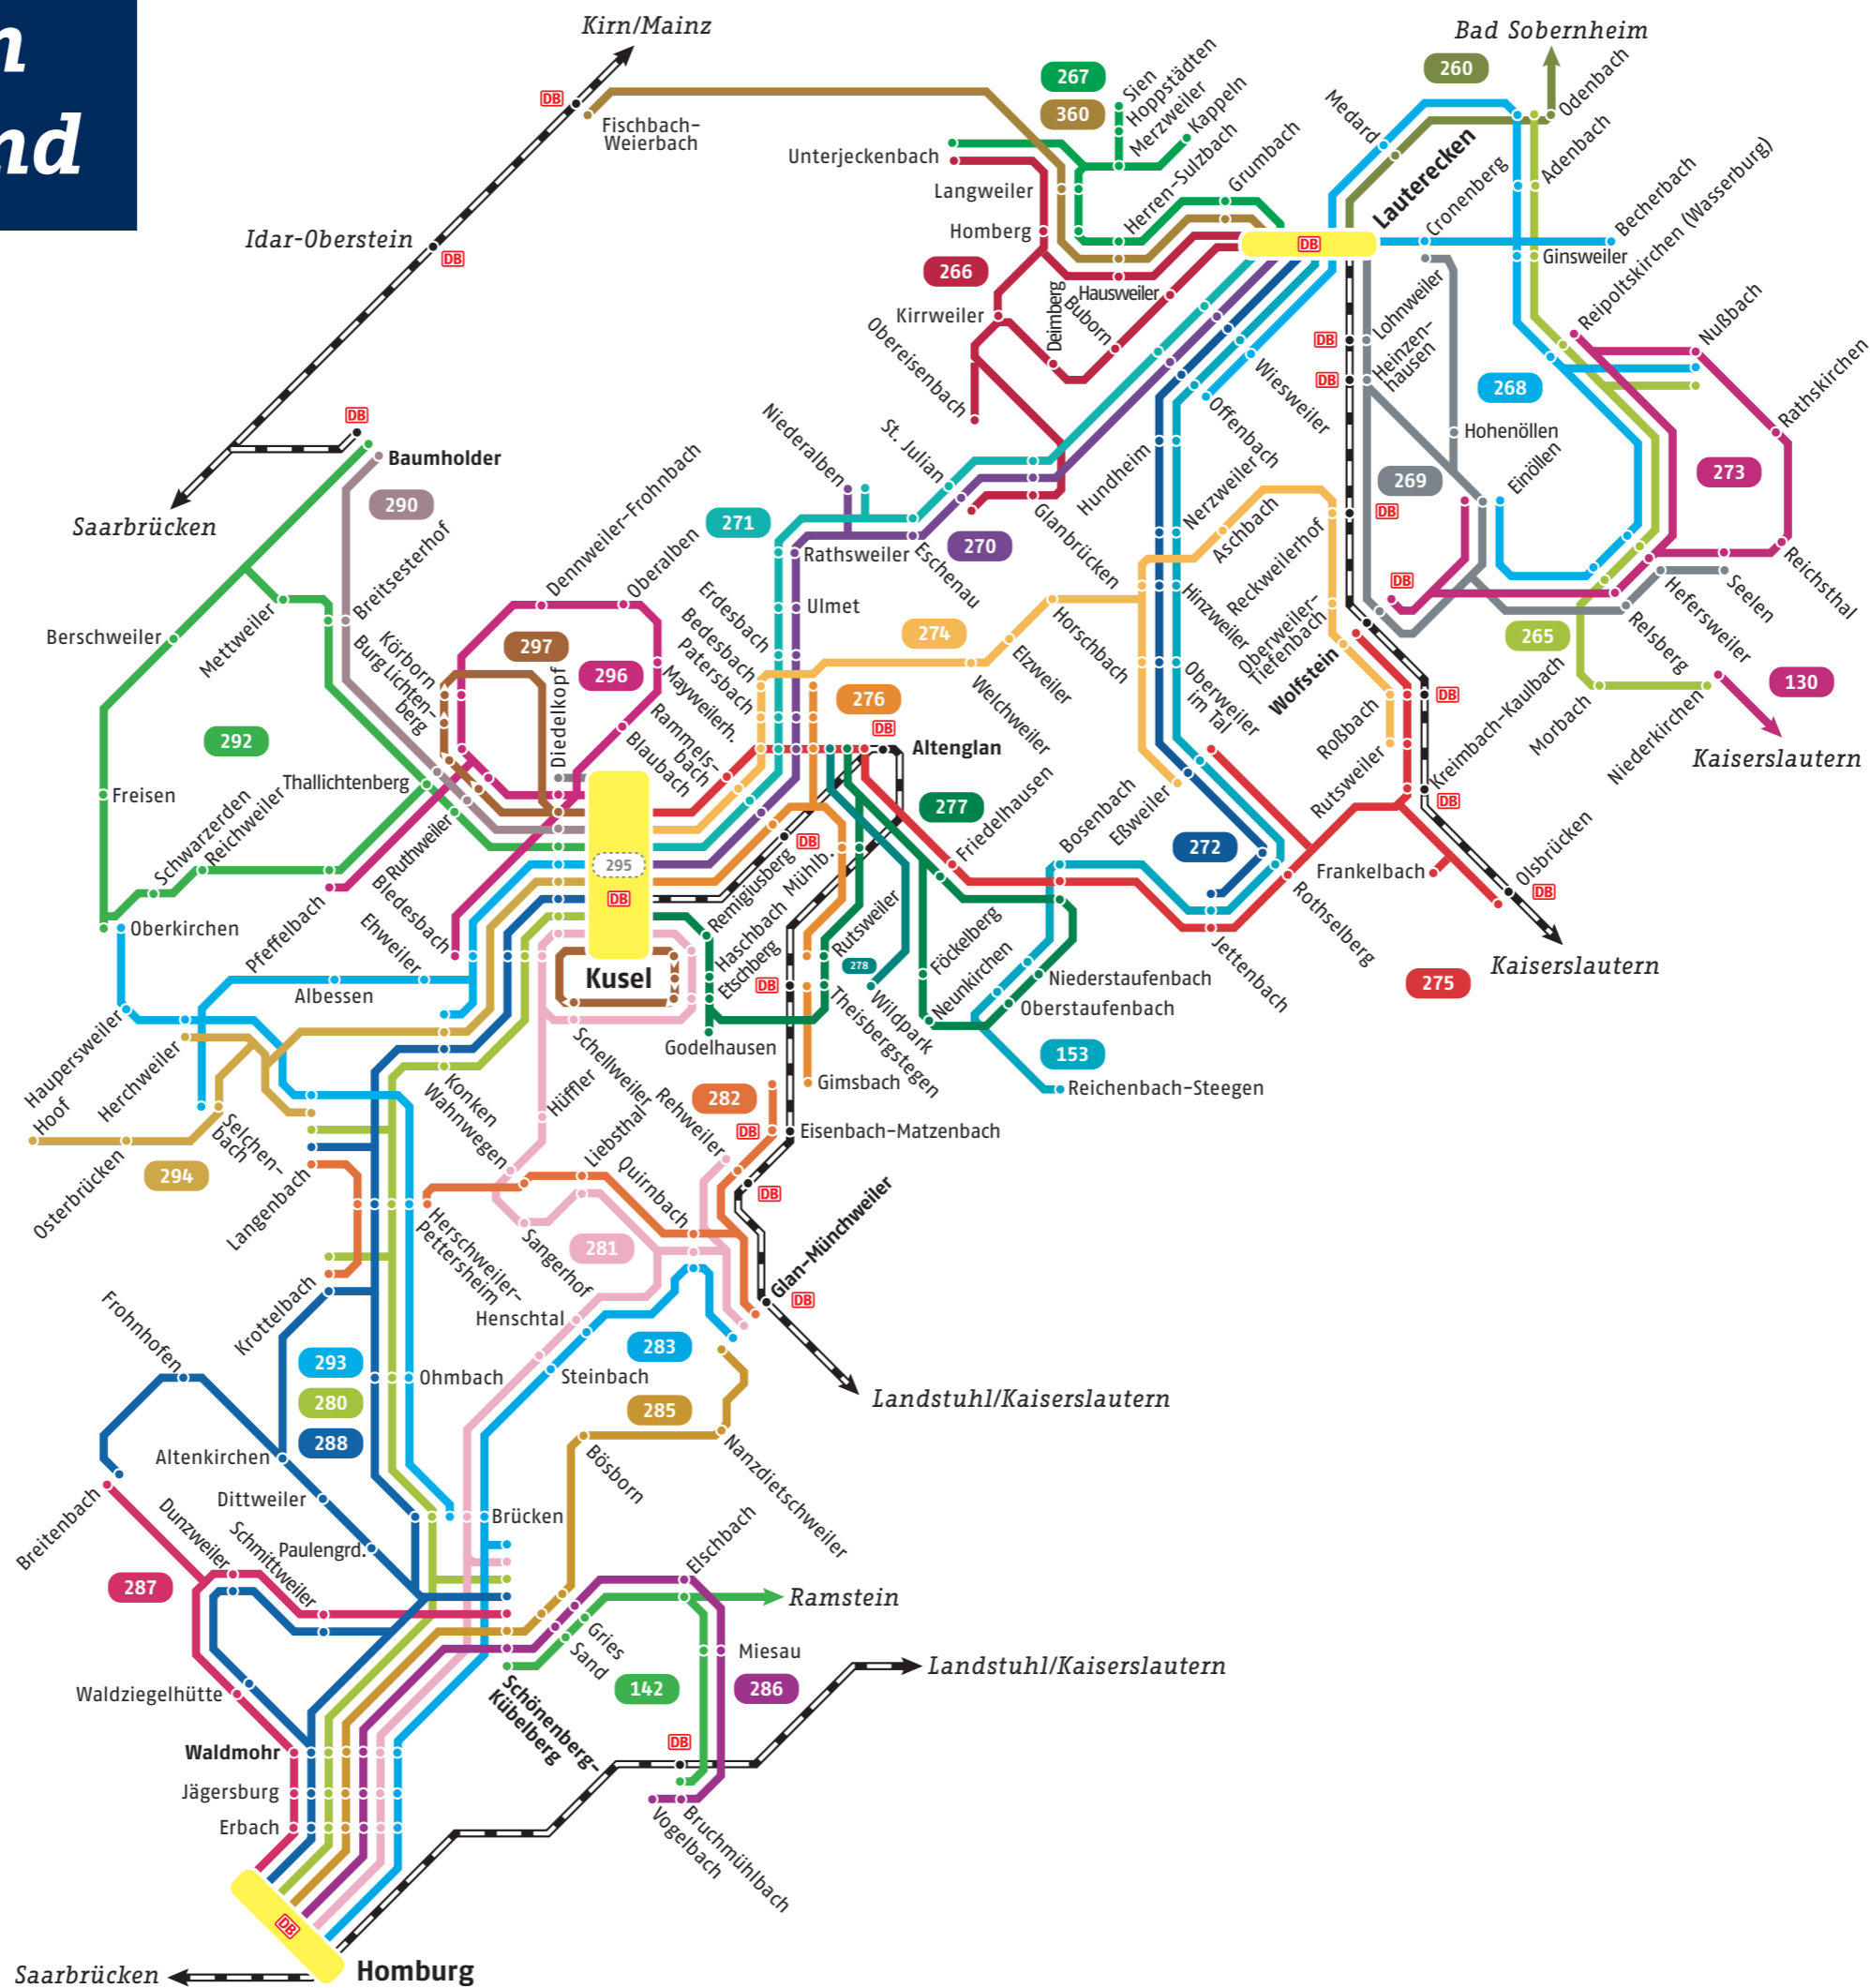

Liniennetzplan Pfälzer Bergland

Legende

- Haltestelle
- Haltestelle nur in eine Richtung
- Endstation
- Bahn
- Umsteigemöglichkeiten
- Liniennummer
- Stadtbuslinie

Stand: 06/2015 | design by www.zeitlos.de